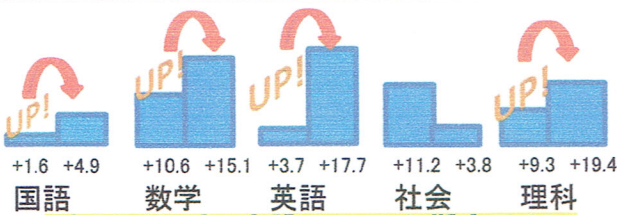

アダスの冬期講習

クラス指導 小3生～中3生対象

小学生の基礎学力からしっかり身に付け、学年に応じた発展的な学習へすすめるよう導きます。知識の習得だけでなく、次の学習への興味・関心を引き出すため少人数制「共演授業」を行っています。他コースとの併用可能。

12月授業 冬期講習

体験受付中!

個別指導 小2生～高1生対象

週1回から週3回まで、目的に応じて科目や内容を自由に選択することができます。専任講師制なので、安心して継続的な学習を積み重ねることができます。クラス指導との併用も可能で、英数は個別指導できっちり、理社はクラス指導で競い合いながら受講というように、受験に向けた5科目の準備も万全にすることができます。

中1アダス生 中間テストから期末テスト 学校平均点との差

※理社の結果は科目選択者の結果です。