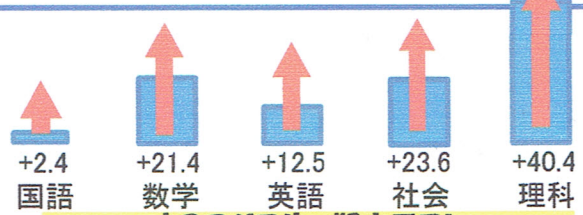

## 12月授業 冬期講習

# 体験受付中!

## 個別指導 小2生～高1生対象

週1回から週3回まで、目的に応じて科目や内容を自由に選択することができます。専任講師制なので、安心して継続的な学習を積み重ねることができます。クラス指導との併用も可能で、英数は個別指導できっちり、理社はクラス指導で競い合いながら受講というように、受験に向けた5科目の準備も万全にすることができます。

中1アダス生 中間テストから期末テスト 学校平均点との差

※理社の結果は科目選択者の結果です。

中2アダス生 期末テスト 学校平均点との差

※理社の結果は科目選択者の結果です。